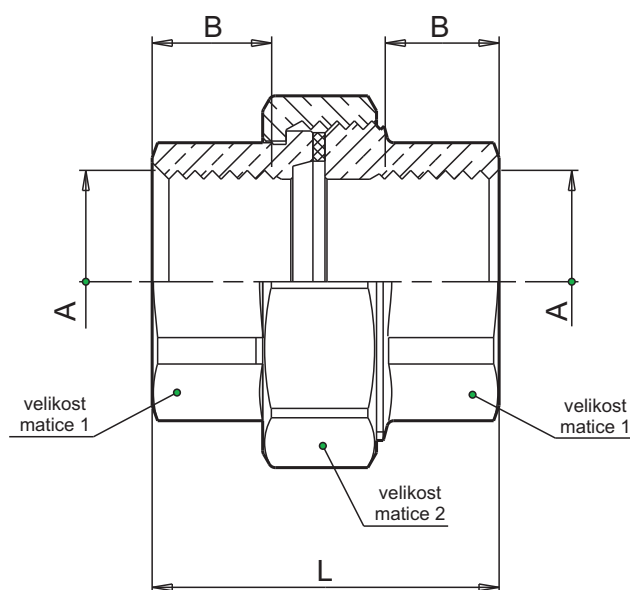

### Descrizione

Corpo Ottone CW617N - EN12165  
Guarnizione piana Mescola FASIT 202

### Popis

Tělo Mosaz CW617N - En12165  
Ploché těsnění FASIT 202

### Caratteristiche Tecniche

Temperatura max di esercizio: 180°C  
Temperatura min di esercizio: -20°C  
Pressione max di esercizio: 30 bar  
Filettature: femmina UNI ISO 228

### Technické specifikace

Maximální teplota: 180°C  
Minimální teplota: -20°C  
Maximální provozní tlak: 30 barů  
Závity: vnitřní UNI ISO 228