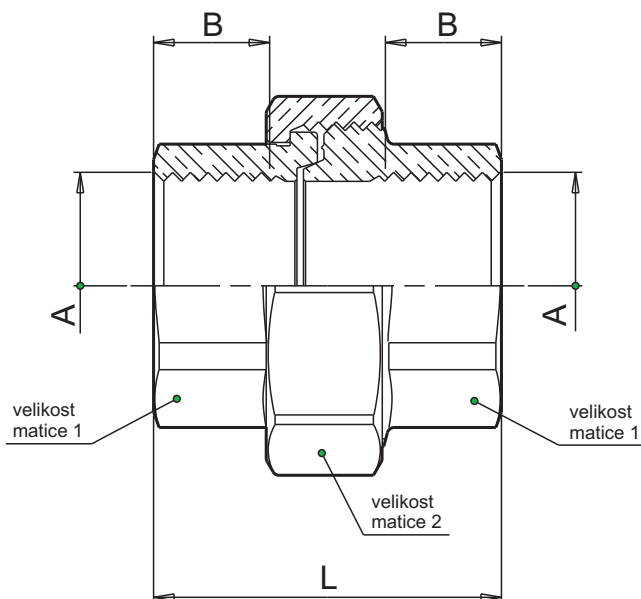

TIEMME Raccorderie S.p.A.
Via Cavallera 6/A (Loc. Barco) - 25045 Castegnato (Bs) - Italy
Tel +39 030 2142211 R.A. - Fax +39 030 2142206
info@tiemme.com - www.tiemme.com