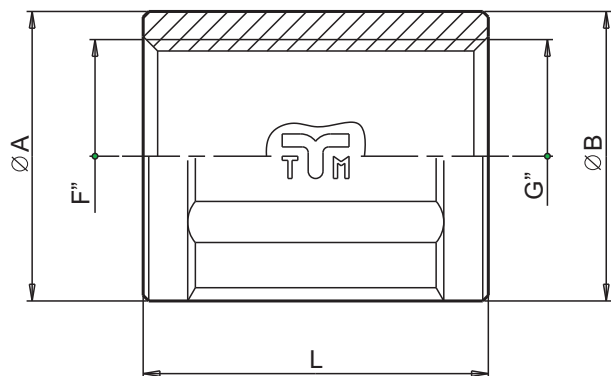

Běžné mosazné tvarovky jsou vhodné pro domovní a komerční instalace, průmyslové a zemědělské aplikace a obecně všechny neagresivní kapaliny.

Tabella dimensioni  
Rozměrová tabulka

F	G	CODICE / KÓD	L	ØA	ØB
1/4"	1/4"	1550G000202	22,0	16,8	16,8
3/8"	3/8"	1550G000303	23,0	22	22
1/2"	3/8"	1550G000403	24,5	27	21,5
1/2"	1/2"	1550G000404	31,0	26	26
3/4"	1/2"	1550G000504	25,0	35	27
3/4"	3/4"	1550G000505	33,0	32	32
1"	1/2"	1550G000604	30,0	42	27
1"	3/4"	1550G000605	30,5	42	32
1"	1"	1550G000606	39,0	40	40
1 1/4"	1"	1550G000706	43,5	51	42
1 1/4"	1 1/4"	1550G000707	45,0	50	50
1 1/2"	1 1/2"	1550G000808	50,0	57	57
2"	2"	1550G000909	58,0	72	72
2 1/2"	2 1/2"	1550G001010	65,0	89	89
3"	3"	1550G001111	70,0	103	103
4"	4"	1550G001212	80,0	130	130