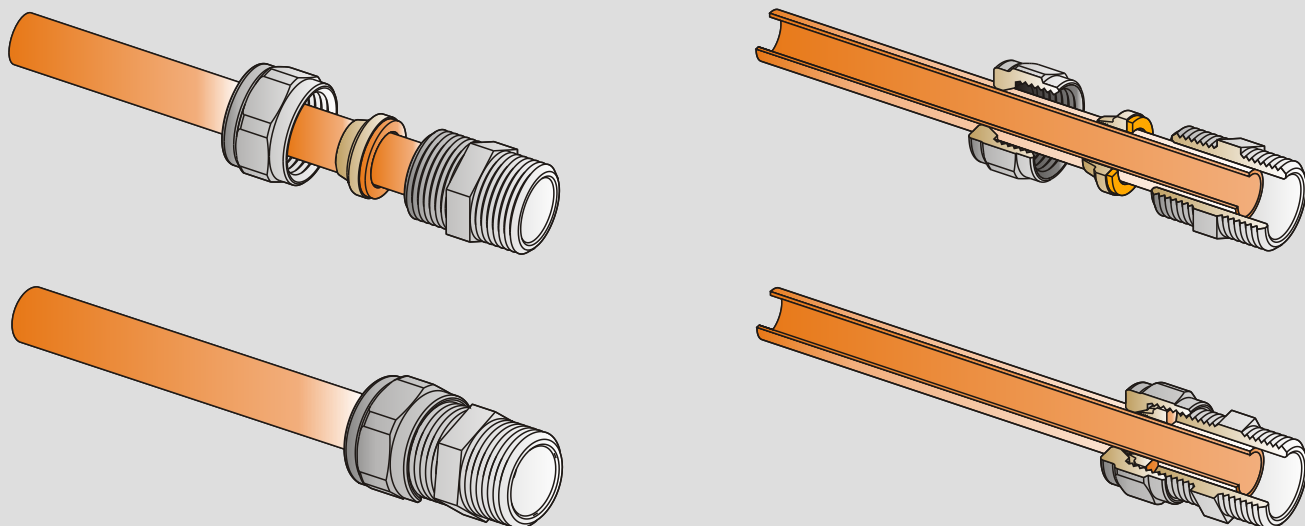

Esempio di utilizzo con Art. 1249CZ Instalace s použitím č. 1249CZ

TIEMME Raccorderie S.p.A. si riserva di apportare modifiche in qualsiasi momento senza preavviso.
Ce vieľala quľakľasľi forma dľ reprodukcie, se non autorizzata.
TIEMME Raccorderie S.p.A. si vyhrazuje prľvo kdykoliv pozměnit obsah bez pľedchozľho upozorněni.
Jakľkolyv reprodukce bez pľedchozľho souhlasu TIEMME zakľazľna.

TIEMME Raccorderie S.p.A.
Via Cavallera 6/A (Loc. Barco) - 25045 Castegnato (Bs) - Italy
Tel +39 030 2142211 R.A. - Fax +39 030 2142206
info@tiemme.com - www.tiemme.com