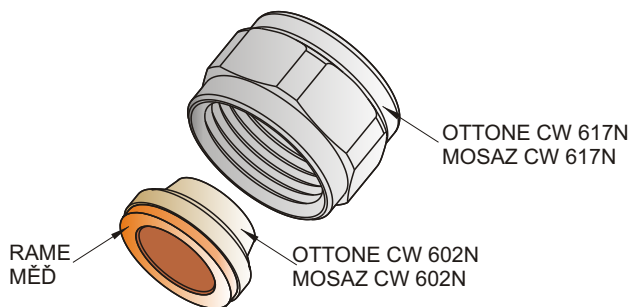

## RACCORDI A COMPRESSIONE SVĚRNÉ TVAROVKY

## Série 1249CZ

Set in CW602N per tubo rame su filetto maschio piano

Maticový kroužek pro ploché závity (CW602N)

Halvkoppling med Klämring - förrkomad (CW602N)

CODICE/KÓD/ARTIKELNR	ROZMĚRY	JEDNOTKA/BOX
1249C001004CZ	10 x 1/2"	10 / 300
1249C001204CZ	12 x 1/2"	10 / 300
1249C001504CZ	15 x 1/2"	10 / 300
1249C001604CZ	16 x 1/2"	10 / 300