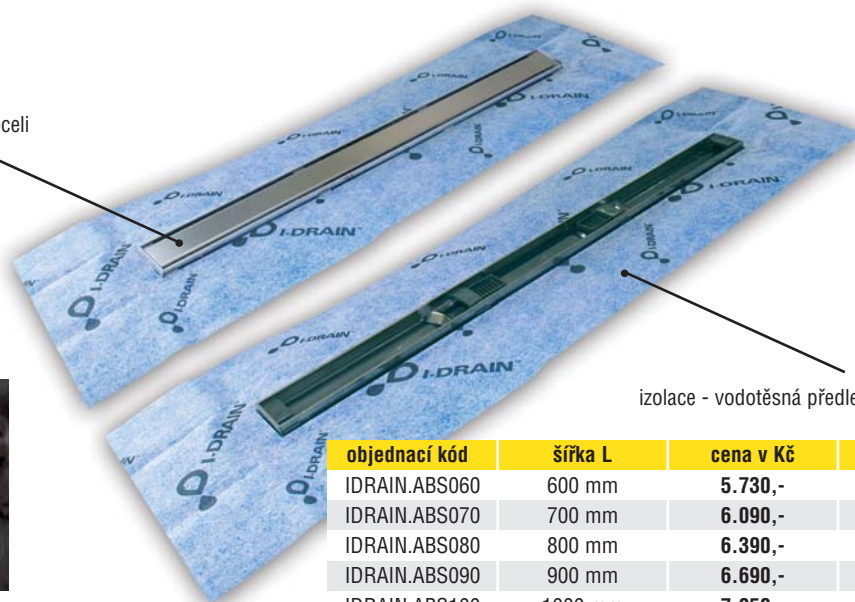

izolace - vodotěsná předlepená membrána

objednací kód	šířka L	cena v Kč	balení
IDRAIN.ABS060	600 mm	5.730,-	1
IDRAIN.ABS070	700 mm	6.090,-	1
IDRAIN.ABS080	800 mm	6.390,-	1
IDRAIN.ABS090	900 mm	6.690,-	1
IDRAIN.ABS100	1000 mm	7.050,-	1
IDRAIN.ABS120	1200 mm	7.290,-	1
IDRAIN.FOLIE	1000 x 1000	530,-	1

Produktové video s montážním návodem na:

www.rubidea.cz