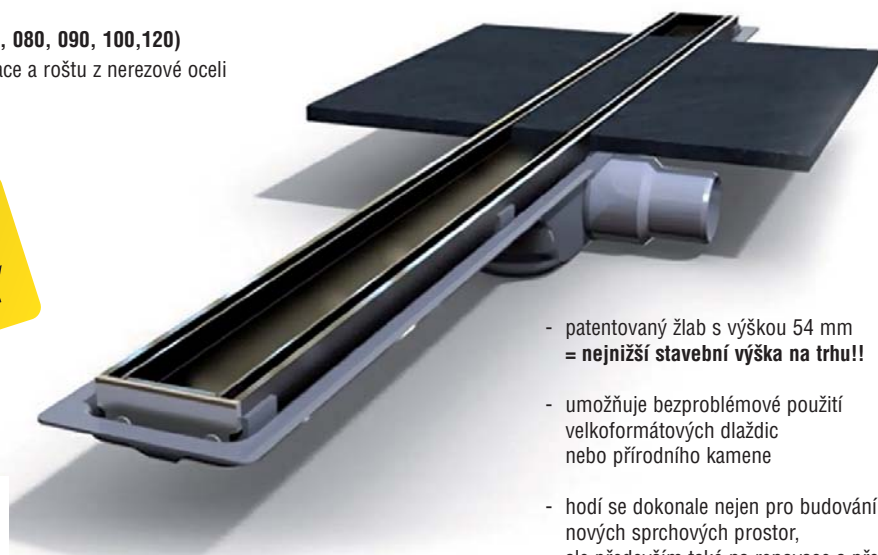

Odtokové žlaby nerezové I-DRAIN

art. **IDRAIN.ABS060** (070, 080, 090, 100, 120)
sprchový žlab I-DRAIN včetně izolace a roštu z nerezové oceli

**ZÁRUKA
KVALITY**

- patentovaný žlab s výškou 54 mm = **nejnižší stavební výška na trhu!!**
- umožňuje bezproblémové použití velkoformátových dlaždic nebo přírodního kamene
- hodí se dokonale nejen pro budování nových sprchových prostor, ale především také na renovace a přestavby
- předlepená vodotěsná membrána
- produktové video s montážním návodem na www.rubidea.cz
- v nabídce originální fólie v metráži pro vodotěsnou izolaci sprchového koutu (art. IDRAIN.FOLIE)