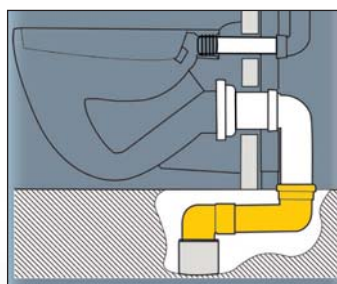

Art. OHA.3983, OHA.3952
WC prodloužení ploché DN 110
nastavitelná délka
výška zapuštění v podlaze
pouze 85 mm !!!