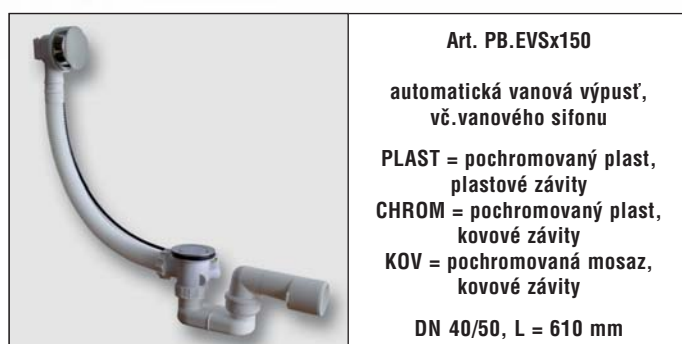

Art. PB.EVSx150
automatická vanová výpušť,
vč. vanového sifonu
PLAST = pochromovaný plast,
plastové závit
CHROM = pochromovaný plast,
kovové závit
KOV = pochromovaná mosaz,
kovové závit
DN 40/50, L = 610 mm

objednací kód	provedení	cena v Kč	balení
PB.EVSE150	PLAST	460,-	1 / 8
PB.EVSC150	CHROM	495,-	1 / 8
PB.EVSO150	KOV	635,-	1 / 8